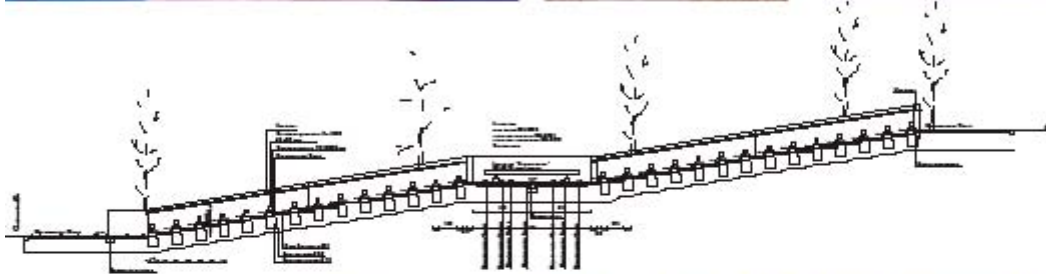

Freianlagenbeispiele nach Typen

- **Wegverbindungen und Uferpromenaden**

- „Himmelsleiter“ in Angermünde

- **Uferpromenade am Mündesee in Angermünde**
- **Döberiter Verbindung im Fritz-Schloß-Park in Berlin-Mitte**

➤ Weg an der Stadtmauer in Angermünde